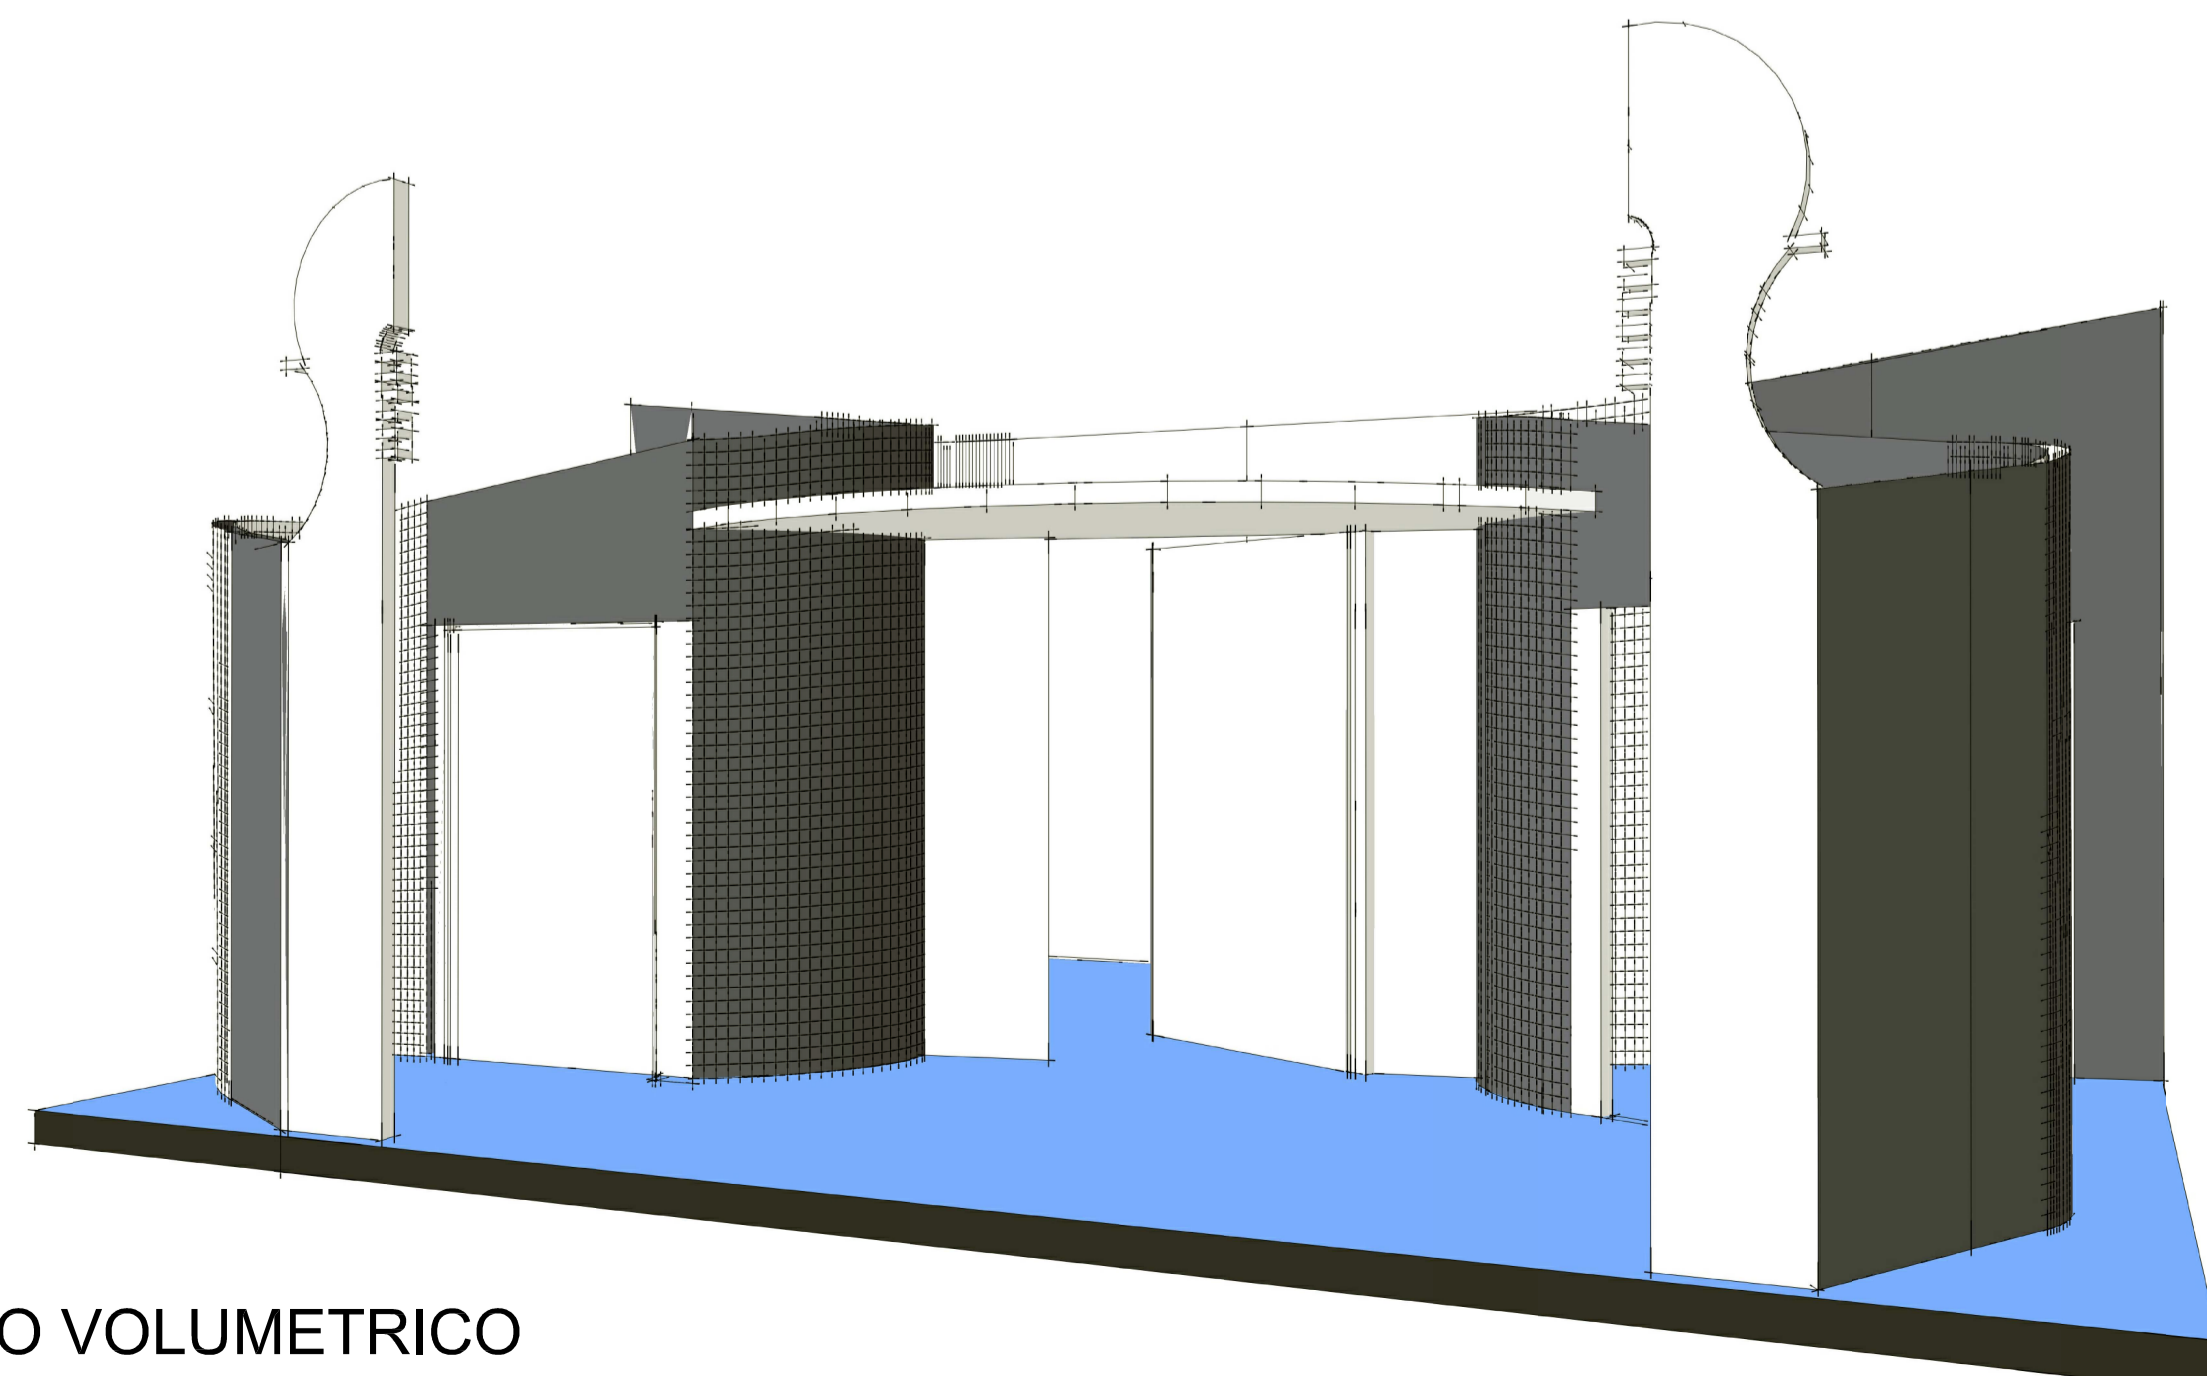

BOZZETTO VOLUMETRICO

BOZZETTO VOLUMETRICO

BOZZETTO VOLUMETRICO

ITEM	POSIZIONE	MOD PORTA OIKOS	DIMENSIONI	FINITURA ESTERNA (a)	FINITURA INTERNA (b)
1	PARETE SX	SYNUA ANTA	150*250	PIETRA ACRILICA, INSERTI SMALTI VENEZIANI BLU INTENSO	GRES NEVE E FASCIA ACCIAIO
2	PARETE DX	SYNUA BILICO RASO MURO	150*250	VETRO BLU OCEANO	TEAK NATURALE E ACCIAIO
3	CENTRALE	SYNUA BILICO RASO MURO	200*300	A FASCIA SPECCHIO E ACCIAIO	A FASCIA SPECCHIO E ACCIAIO
		VETRATE LUCE A DX E SX	40*300		
4	PARETE SX	TEKNO RASO MURO INTERNO	100*225	ROVERE GRIGIO AGATA FASCIA ACCIAIO MOD HT1	CORTEN RUGGINE MOD HT3
5	PARETE DX	TEKNO RASO MURO INTERNO	100*225	CEMENTO TAVOLATO IN SERTI MOSAICO LIBER TY TREND BRONZITE	LACCATGO RAL ROSSO MATTONE
6	CENTRALE	VELA 2 ANTE SCORREVOLI	260*300	LINEA INFINITO TRATTO INCROCIATO, FIN. ROVERE SEGATO BIANCO GESSO, INSERTI OTTONE	LINEA INFINITO TRATTO INCROCIATO, FIN. ROVERE SEGATO BIANCO GESSO, INSERTI OTTONE

ABACO FINITURE PORTE