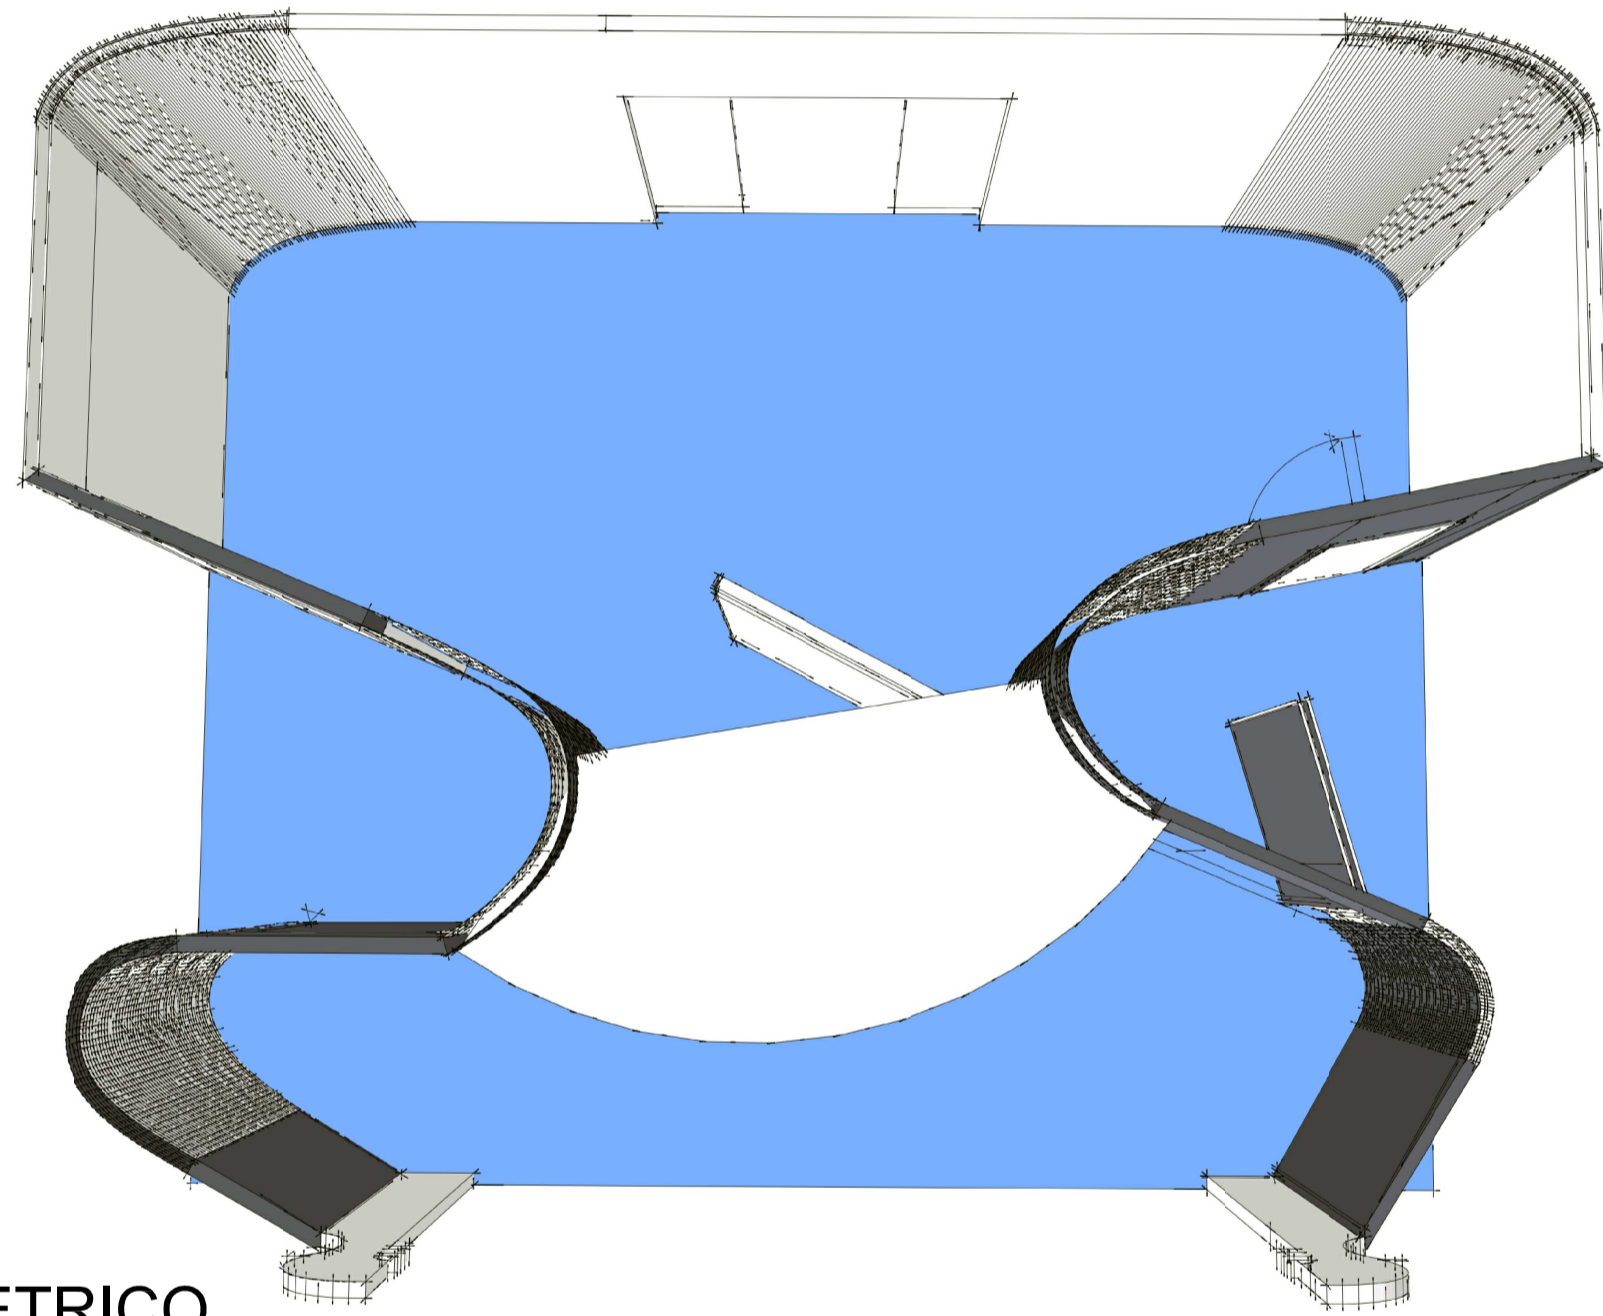

BOZZETTO VOLUMETRICO

BOZZETTO VOLUMETRICO

BOZZETTO VOLUMETRICO

ITEM	POSIZIONE	MOD PORTA OIKOS	DIMENSIONI	FINITURA ESTERNA (a)	FINITURA INTERNA (b)
1	PARETE SX	SYNUA ANTA	150*250	PIETRA ACRILICA, INSERTI SMALTI VENEZIANI BLU INTENSO	GRES NEVE E FASCIA ACCIAIO
2	PARETE DX	SYNUA BILICO RASO MURO	150*250	VETRO BLU OCEANO	TEAK NATURALE E ACCIAIO
3	CENTRALE	SYNUA BILICO RASO MURO	200*300	A FASCIA SPECCHIO E ACCIAIO	A FASCIA SPECCHIO E ACCIAIO
		VETRATE LUCE A DX E SX	40*300		
4	PARETE SX	TEKNO RASO MURO INTERNO	100*225	ROVERE GRIGIO AGATA FASCIA ACCIAIO MOD HT1	CORTEN RUGGINE MOD HT3
5	PARETE DX	TEKNO RASO MURO INTERNO	100*225	CEMENTO TAVOLATO IN SERTI MOSAICO LIBER TY TREND BRONZITE	LACCATGO RAL ROSSO MATTONE
6	CENTRALE	VELA 2 ANTE SCORREVOLI	260*300	LINEA INFINITO TRATTO INCROCIATO, FIN. ROVERE SEGATO BIANCO GESSO, INSERTI OTTONE	LINEA INFINITO TRATTO INCROCIATO, FIN. ROVERE SEGATO BIANCO GESSO, INSERTI OTTONE

ABACO FINITURE PORTE